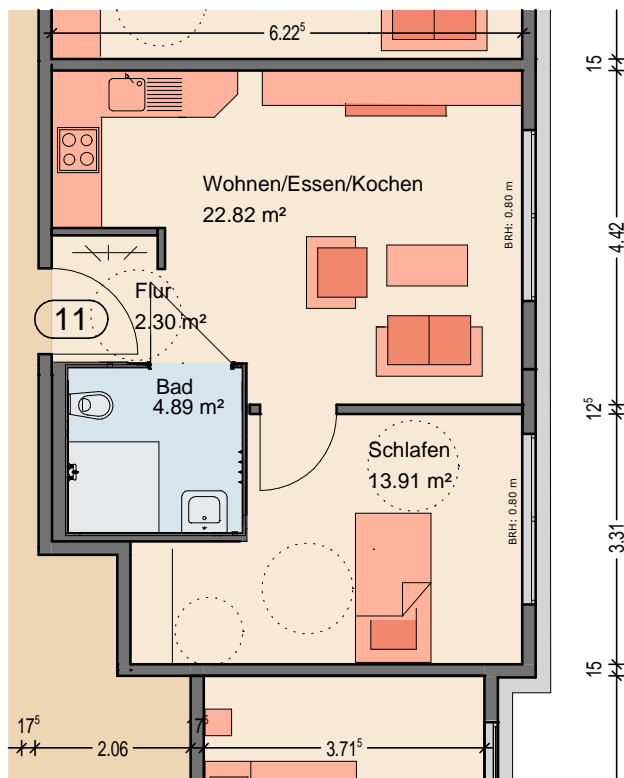

ALTENWOHNUNGEN IN DUISBURG, DUISBURGER STRASSE

WOHNUNG 11

4. OBERGESCHOSS

Wohnung 11

| | |
|---------------------|----------------------|
| Wohnen/Essen/Kochen | 22.82 m ² |
| Schlafen | 13.91 m ² |
| Bad | 4.89 m ² |
| Flur | 2.30 m ² |

WOHNFLÄCHE: 43.92 m²

technische Änderungen vorbehalten

Stand 06-11-14